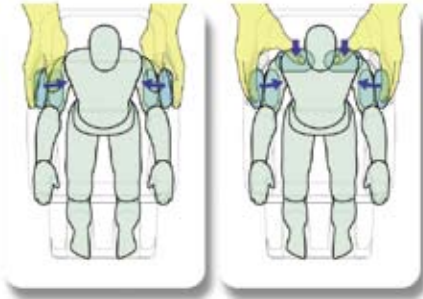

En power-nap på eftermiddagen ger dig tillbaks 95% av din förmåga!

NYHET!

FOT MASSAGE
Massage via 8 luftkuddar. Välbalanserad shiatsu via fotsulsknappar. Foten trycks mellan de två luftkuddarna på fotens översida och den under foten. Fotsulsknapparna stimulerar zonerna vid tåfästena samt under hälften.

Fotsulsknappar; 2 st fram till samt 1 st under hälften.

BÄSTA SÄTTET FÖR STRESSHANTERING!

NY SKULDROR / AXEL

NYHET!

SKULDROR / AXEL MASSAGE

6 luftkuddar masserar och knådar axlar och skuldror. Med dubbla luftkuddar för varje axel, ytterligare 2 luftkuddar för skuldror som arbetar i kombination med den mekaniska massagen erbjuds ett mycket komplett system för hela området.