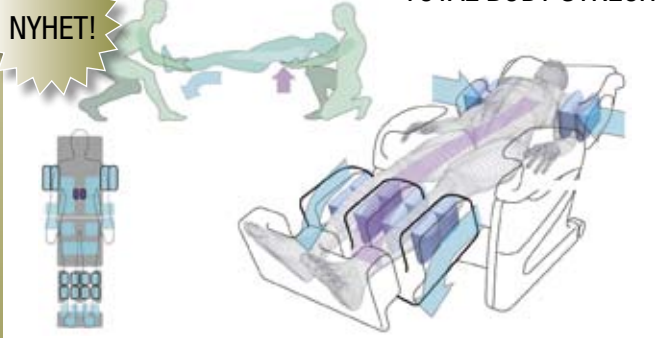

Nackmassage

Massagehuvudena ökar blodcirkulationen runt nacken via olika typer av massage.

Super Knead/ Super Tapping

Stelhet i trapezius åtgärdas genom djup stimulering av skuldrornas övre del.

Super Back Knead/ SuperBack Tapping/ Buttocks Massage.

Dessa funktioner minskar smärta och stelhet i ländrygg, orsakade av spänning i länd och/eller stuss, nerv och muskelvärk.

NYHET!

TOTAL BODY STRETCH

1. De dubbla luftkuddarna på varje sida tar ett fast tag om axlarna.
2. Fotpallens luftkuddar tar ett motsvarande grepp om vaderna.
3. Fotpallen böjs därefter nedåt, trycker ned vaderna och sträcker ut kroppen.