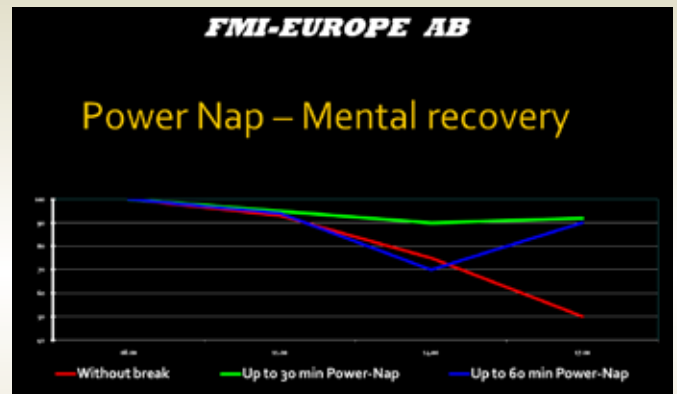

Vadera har en av de största belastningarna i kroppen. Då de även är placerade långt från och långt under hjärtat fastnar ofta en hel del slaggprodukter här, vilket ofta leder till stort insatsbehov för att hjälpa kroppen. Med Fuji's unika massage med fyra luftkuddar om varje vadmuskel, ges kroppen största assistans att på ett mjuk och behagfullt sätt rensa muskeln och öka blodgenomströmningen.

Modell	EC-1700	EC-3700
Volt	220V	220V
Watt	115W	115W
Vikt	79 kg	86 kg
Mått upprätt	710x1180x1200	750x1240x1210
Mått nedfäld	710x1780x720	750x2010x780
Ryggvinkel	120-170 grader	120-170 grader
Luftkuddar	10	41
Manöverenhet	x	x
Symkroniserad luftmassage	x	x
Pulsläge	x	x
Repeat funktion	x	x
Minnes funktion	-	x
Tryckjusteringar, luftmassage	5 steg	5 steg
Bredd justering	3 steg	3 steg
Hastighetsreglering, mekanisk massage	3 steg	3 steg
Syrkereglering, mekanisk massage	7 steg	7 steg
Quick program	-	3
Auto program	10	12
Massage kombinationer	338	734
Luft massage	Fot	-
	Vad	x
	Höft/lår	x
	Rygg/midja	-
	Arm	-
Akupressur, fotsula	-	x
	-	x (ny metod)
Stretch, underkropp	Foot Stretch	x
	Stretch	-
	Double Stretch	-
Perfect Fit Footrest	-	x
Glidled, fotpall	-	x
Twist Massage	-	x
Midja/höft Massage	-	x
Fluktuerande Massage	x	x
Extrem höft Massage	x	x
Extreme Massage	x	x
3D Massage	x	x
3D Point Navigation	x	x
Manöverenhet		
Klädsel	Läder (svart)	Läder (svart/beige)

En power-nap på eftermiddagen ger dig tillbaks 95% av din förmåga!

NYHET!

FOT MASSAGE
Massage via 8 luftkuddar. Välbalanserad shiatsu via fotsulsknappar. Foten trycks mellan de två luftkuddarna på fotens översida och den under foten. Fotsulsknapparna stimulerar zonerna vid tåfästena samt under hälften.

Fotsulsknappar; 2 st fram till samt 1 st under hälften.