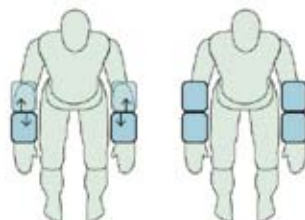

12 tryckluftsenheter att massera och knåda underarmarna.

Luftkuddarna är monterade med 4 stycken under armen och två stycken över armen för att kunna utföra noggrann och vältäckande massage i flera variationer.